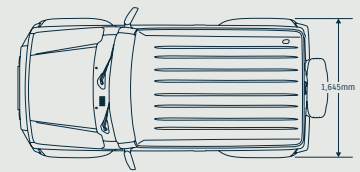

DIMENSIONES:

El fabricante y el importador se reservan el derecho a modificar las especificaciones sin previo aviso. Los detalles sobre las especificaciones, equipamiento, disponibilidad de colores y la línea de accesorios dependen también de los requisitos y disposiciones locales.

JUL 2019