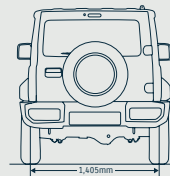

DIMENSIONES:

El fabricante y el importador se reservan el derecho a modificar las especificaciones sin previo aviso. Los detalles sobre las especificaciones, equipamiento, disponibilidad de colores y la línea de accesorios dependen también de los requisitos y disposiciones locales.

JUL 2019