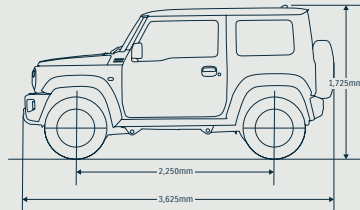

DIMENSIONES:

El fabricante y el importador se reservan el derecho a modificar las especificaciones sin previo aviso. Los detalles sobre las especificaciones, equipamiento, disponibilidad de colores y la línea de accesorios dependen también de los requisitos y disposiciones locales.

JUL 2019