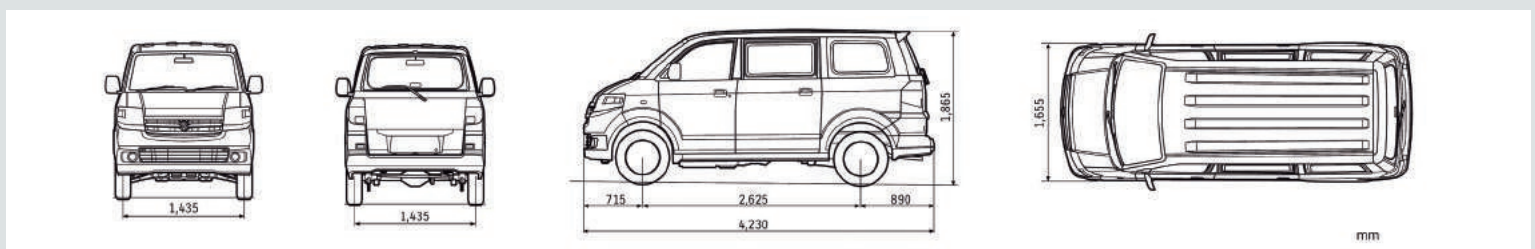

Way of Life!

APV Van

APV VAN		ESPECIFICACIONES TÉCNICAS
DIMENSIONES		
Longitud total (mm)		4,230
Ancho total (mm)		1,655
Altura total (mm)		1,865
Distancia entre ejes (mm)		2,625
Trocha delantera (mm)		1,435
Trocha trasera (mm)		1,435
Despeje de suelo (mm)		185
Radio mínimo de giro (mt)		4.9
Peso neto (kg)		1,260
Peso bruto del vehículo (kg)		1950
Carga útil (kg)		690
MOTOR		
		G16A
N° de válvulas		16
N° de cilindros		4
Cilindrada (cc)		1,590
Potencia máxima		91 hp @ 5.750 rpm
Torque máximo		127 Nm @ 4.500 rpm
Diámetro x Carrera (mm)		75.0 x 90.0
Relación de Compresión		9,5 : 1
Alimentación de combustible		Inyección multipunto
Dirección		Asistida hidráulica, cremallera y piñón
Suspensión delantera		Independiente tipo McPherson
Suspensión trasera		Eje rígido de 3 enlaces y resortes
TRANSMISIÓN		
		5MT
Tipo		5MT
Relación de engranajes:		
1ª		4,545
2ª		2,418
3ª		1,796
4ª		1,241
5ª		1,000
Reversa		4,431
Relación final de engranajes		4,300
SEGURIDAD		
Frenos delanteros		Discos ventilados
Frenos traseros		Tambores
Barra de protección en las puertas		S
Cinturones de seguridad delanteros con regulación de altura		S
INTERIOR		
Cierre centralizado de puertas		S
Lunas eléctricas delanteras y traseras		S
Equipo multimedia (Pantalla táctil 6.75", Bluetooth, puertos USB y Aux)		S
Tacómetro		S
Tres filas de asientos		S
Segunda y tercera fila de asientos reclinables		S
Calefacción		S
Parlantes x4		S
EXTERIOR		
Faros halógenos multireflectores		S
Aros de aleación		S
Neumáticos		185 / 80 R14
CAPACIDADES		
N° de asientos		8
Pasajeros		7
Depósito de combustible (lts)		46