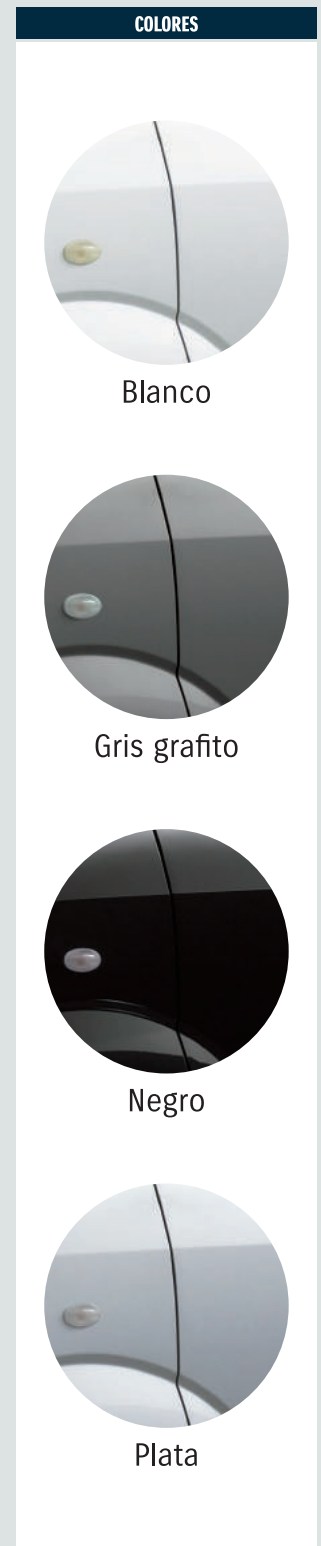

Way of Life!

APV Van

APV VAN		ESPECIFICACIONES TÉCNICAS
DIMENSIONES		
Longitud total (mm)		4,230
Ancho total (mm)		1,655
Altura total (mm)		1,865
Distancia entre ejes (mm)		2,625
Trocha delantera (mm)		1,435
Trocha trasera (mm)		1,435
Despeje de suelo (mm)		185
Radio mínimo de giro (mt)		4.9
Peso neto (kg)		1,260
Peso bruto del vehículo (kg)		1950
Carga útil (kg)		690
MOTOR		
		G16A
N° de válvulas		16
N° de cilindros		4
Cilindrada (cc)		1,590
Potencia máxima		91 hp @ 5.750 rpm
Torque máximo		127 Nm @ 4.500 rpm
Diámetro x Carrera (mm)		75.0 x 90.0
Relación de Compresión		9,5 : 1
Alimentación de combustible		Inyección multipunto
Dirección		Asistida hidráulica, cremallera y piñón
Suspensión delantera		Independiente tipo McPherson
Suspensión trasera		Eje rígido de 3 enlaces y resortes
TRANSMISIÓN		
		5MT
Tipo		5MT
Relación de engranajes:		
1ª		4,545
2ª		2,418
3ª		1,796
4ª		1,241
5ª		1,000
Reversa		4,431
Relación final de engranajes		4,300
SEGURIDAD		
Frenos delanteros		Discos ventilados
Frenos traseros		Tambores
Barra de protección en las puertas		S
Cinturones de seguridad delanteros con regulación de altura		S
INTERIOR		
Cierre centralizado de puertas		S
Lunas eléctricas delanteras y traseras		S
Equipo multimedia (Pantalla táctil 6.75", Bluetooth, puertos USB y Aux)		S
Tacómetro		S
Tres filas de asientos		S
Segunda y tercera fila de asientos reclinables		S
Calefacción		S
Parlantes x4		S
EXTERIOR		
Faros halógenos multireflectores		S
Aros de aleación		S
Neumáticos		185 / 80 R14
CAPACIDADES		
N° de asientos		8
Pasajeros		7
Depósito de combustible (lts)		46